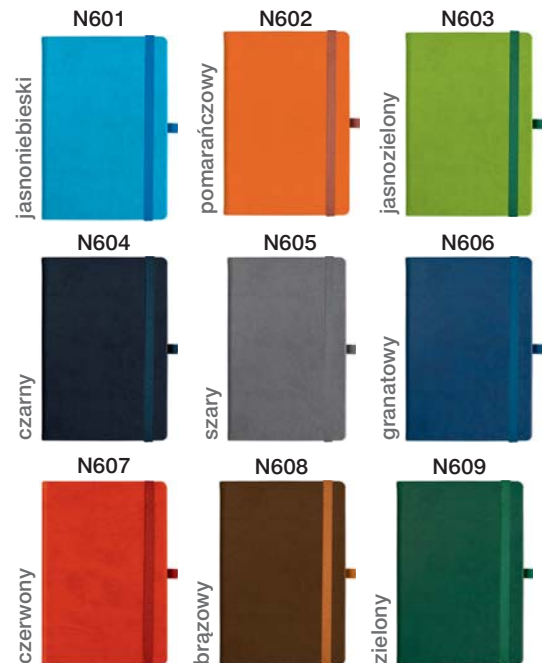

Powstaje w 100% z makulatury. Jest niepowlekany i nieprzezroczysty. Ma matową powierzchnię, subtelną teksturę, charakteryzuje się wysoką jakością w druku.

Papier z kamienia: 144 s., 144 g/m²

Jest zrobiony z kamienia, dokładniej – w 80% z węgla wapnia i 20% z biodegradowalnego polimeru. Cechuje się wysoką elastycznością i wodoodpornością. Proces produkcji przebiega praktycznie bez odpadów, z użyciem niewielkiej ilości wody.

bloki do wyboru:

• kratka

• linie

• kropki

• czysty

• VIVO

Notes z tasiemką zamykany na gumkę o szerokości 10 mm z dodatkową gumką na długopis w kolorach z dostępnej palety. Format zbliżony do A5 (130x208mm).

- objętość zależna od wybranego bloku
- kartki z zaokrąglonymi narożnikami

Okladka twarda, pokryta materiałem termoprzebarwalnym VIVO.

bloki do wyboru:

- kratka
- linie
- kropki
- czysty

KOLORY GUMKI dowolna konfiguracja z kolorem okładki

bloki do wyboru:

- kratka
- linie
- kropki
- czysty

burgundy

01

frost grey

02

cocoa brown

03